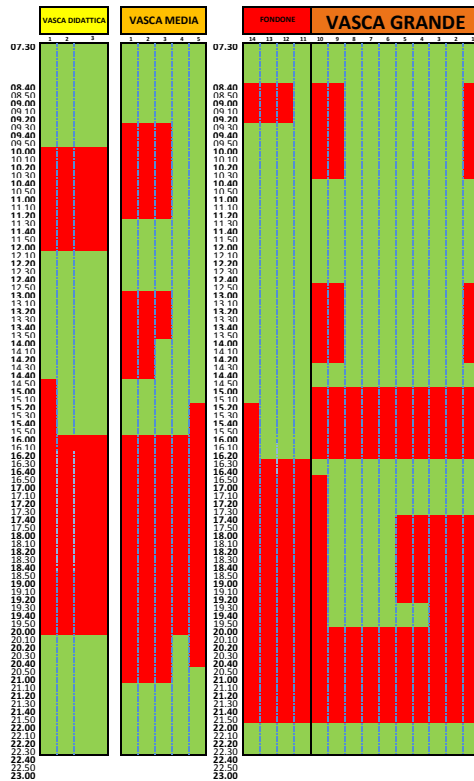

PALINSESTO NUOTO LIBERO

Dal 14 settembre al 31 dicembre

LUNEDI

MARTEDI

MERCOLEDI

GIOVEDI

VENERDI

SABATO

Domenica :VASCA GRANDE_ DALLE 8:00 ALLE 18:30 **14 CORSIE**

VASCA MEDIA DALLE 08:00 ALLE 11:00 e DALLE 11:45 ALLE 18:30 **5 CORSIE** DALLE 11:00 ALLE 11:45 **2 CORSIE**

VASCA DIDATTICA DALLE 8:00 ALLE 18:30 **4 CORSIE**