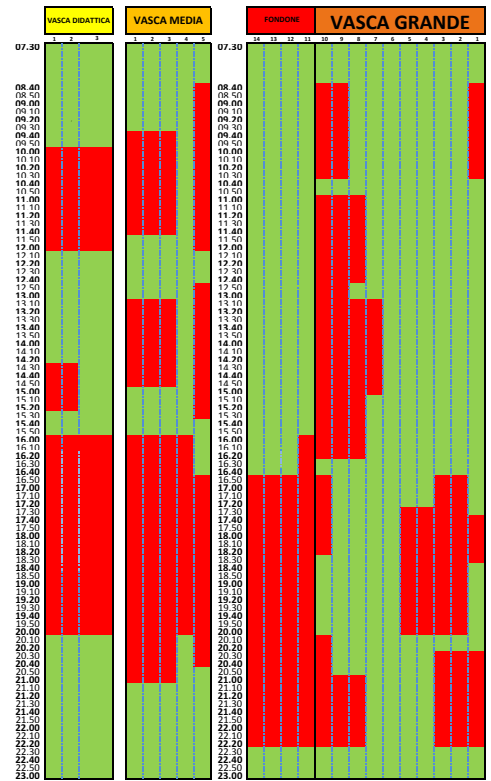

PALINSESTO NUOTO LIBERO

Dal 14 settembre al 31 dicembre

LUNEDI

MARTEDI

MERCOLEDI

GIOVEDI

VENERDI

SABATO

Domenica :VASCA GRANDE_ DALLE 8:00 ALLE 18:30 **14 CORSIE**

VASCA MEDIA DALLE 08:00 ALLE 11:00 e DALLE 11:45 ALLE 18:30 **5 CORSIE** DALLE 11:00 ALLE 11:45 **2 CORSIE**

VASCA DIDATTICA DALLE 8:00 ALLE 18:30 **4 CORSIE**