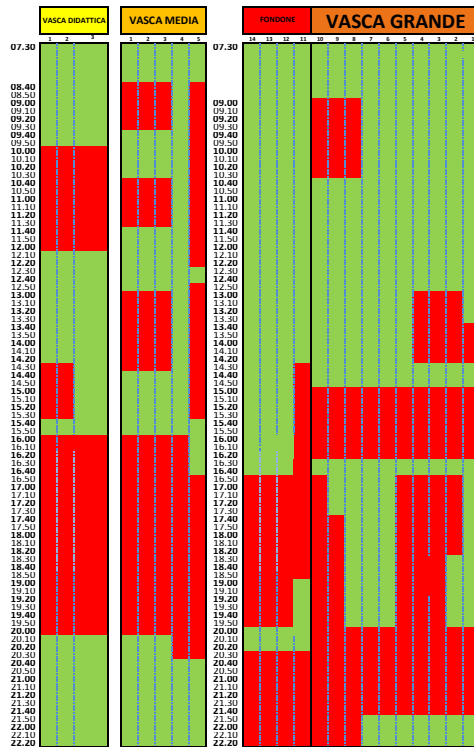

# PALINSESTO NUOTO LIBERO

Dal 14 settembre al 31 dicembre

## MARTEDI

## MERCOLEDI

## SABATO

**Domenica** :VASCA GRANDE\_ DALLE 8:00 ALLE 18:30 **14 CORSIE**

VASCA MEDIA DALLE 08:00 ALLE 11:00 e DALLE 11:45 ALLE 18:30 **5 CORSIE** DALLE 11:00 ALLE 11:45 **2 CORSIE**

VASCA DIDATTICA DALLE 8:00 ALLE 18:30 **4 CORSIE**