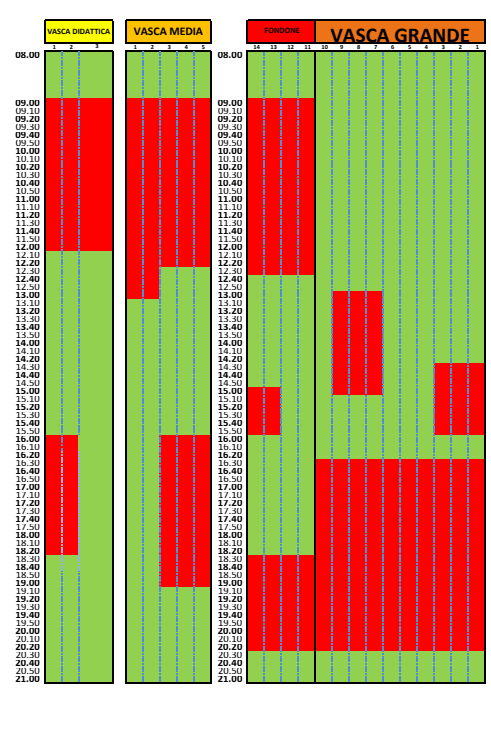

# PALINSESTO NUOTO LIBERO

Dal 14 settembre al 31 dicembre

## MERCOLEDI

## VENERDI

## SABATO

**Domenica** :VASCA GRANDE\_ DALLE 8:00 ALLE 18:30 **14 CORSIE**

VASCA MEDIA DALLE 08:00 ALLE 11:00 e DALLE 11:45 ALLE 18:30 **5 CORSIE** DALLE 11:00 ALLE 11:45 **2 CORSIE**

VASCA DIDATTICA DALLE 8:00 ALLE 18:30 **4 CORSIE**