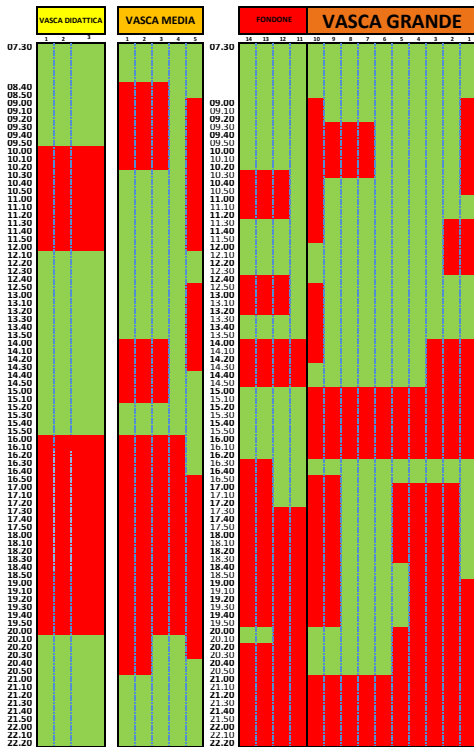

PALINSESTO NUOTO LIBERO

Dal 14 settembre al 31 dicembre

LUNEDI

MARTEDI

MERCOLEDI

GIOVEDI

VENERDI

SABATO

Domenica :VASCA GRANDE_ DALLE 8:00 ALLE 18:30 **14 CORSIE**

VASCA MEDIA DALLE 08:00 ALLE 11:00 e DALLE 11:45 ALLE 18:30 **5 CORSIE** DALLE 11:00 ALLE 11:45 **2 CORSIE**

VASCA DIDATTICA DALLE 8:00 ALLE 18:30 **4 CORSIE**