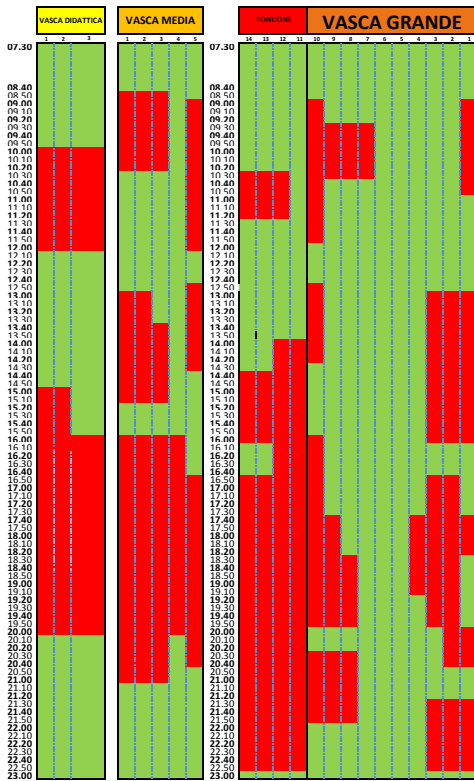

# PALINSESTO NUOTO LIBERO

Dal 14 settembre al 31 dicembre

## LUNEDI

## MARTEDI

## SABATO

**Domenica** :VASCA GRANDE\_ DALLE 8:00 ALLE 18:30 **14 CORSIE**

VASCA MEDIA DALLE 08:00 ALLE 11:00 e DALLE 11:45 ALLE 18:30 **5 CORSIE** DALLE 11:00 ALLE 11:45 **2 CORSIE**

VASCA DIDATTICA DALLE 8:00 ALLE 18:30 **4 CORSIE**